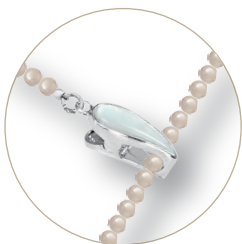

クロスクリップクラスプ

人気のクロスクリップクラスプにニューフェイスが登場!!
自由に長さ調節ができる簡単クリップ式で
Y字ネックはもちろんペンダントとして
お使いいただく事も可能です。

- 簡単クリップ式
- 片手で楽々操作
- 自由に長さ調節

● (対応珠サイズ: 1.2~2.0mm)

※画像はイメージです。

仕様 材質 本体:SV925 ダ円カン:洋白 スプリング/バネ棒:ステンレス シェル
仕上 メッキ(ニッケル下地)ロジウムメッキ/金メッキ