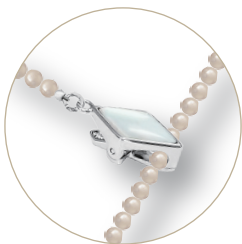

クロスクリップクラスプ

人気のクロスクリップクラスプにニューフェイスが登場!!
自由に長さ調節ができる簡単クリップ式で
Y字ネックはもちろんペンダントとして
お使いいただく事も可能です。

- 簡単クリップ式
- 片手で楽々操作
- 自由に長さ調節

● (対応珠サイズ: 1.2~2.0mm)

※画像はイメージです。

仕様 材質 本体:SV925 ダ円カン:洋白 スプリング/バネ棒:ステンレス シェル
仕上 メッキ(ニッケル下地)ロジウムメッキ/金メッキ