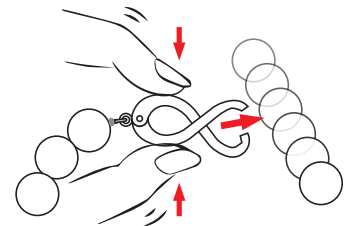

8の字[®]フック

Sサイズ新登場

本体を持ち上下に押す事で開閉する機能的なクラスプです。Y字ネックレスはもちろんのこと、2個使いでさらに美しく見せることができます。

意匠登録済

SV製

※ 真珠は付属しません。

● 対応珠サイズ：3.5～6.0mm

NEW SSR-831 Sサイズ
コード:SSR831

NEW SSR-831G (金色) Sサイズ
コード:SSR831G

片手でつまむだけで簡単に開閉!

● 対応珠サイズ：8.0～10.5mm

SSR-801
コード:SSR801

SSR-802
コード:SSR802

SSR-803
コード:SSR803

仕様 【本体】SV925 【バネ】ステンレス 【カン】洋白 【仕上げ】ニッケル下地、ロジウムまたは金メッキ ※K18、K14WGでもお作りできます

● エンドパーツ