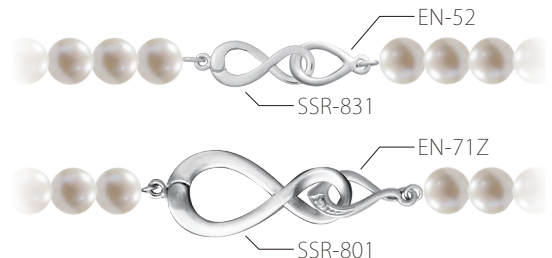

8の字[®]フック

Sサイズ新登場

本体を持ち上下に押す事で開閉する機能的なクラスプです。Y字ネックレスはもちろんのこと、2個使いでさらに美しく見せることができます。

意匠登録済

SV製

※ 真珠は付属しません。

● 対応珠サイズ：3.5～6.0mm

NEW SSR-831 Sサイズ
コード:SSR831

NEW SSR-831G (金色) Sサイズ
コード:SSR831G

片手でつまむだけで簡単に開閉!

● 対応珠サイズ：8.0～10.5mm

SSR-801
コード:SSR801

SSR-802
コード:SSR802

SSR-803
コード:SSR803

仕様 【本体】SV925 【バネ】ステンレス 【カン】洋白 【仕上げ】ニッケル下地、ロジウムまたは金メッキ ※K18、K14WGでもお作りできます

● エンドパーツ

セットで
おすすめ
です!

EN-52
コード:EN52

EN-71Z
コード:EN71Z
CZの数...1個

仕様 【本体】SV925 【カン】洋白 【飾り石】CZキュービックジルコニア 【仕上げ】ニッケル下地、ロジウムまたは金メッキ

<注意>かぶれ等、皮膚に異常を感じた時はご使用を止め、速やかに専門医にご相談下さい。

商品写真はほぼ実物大の大きさです。

お問い合わせ・ご注文

フリーFAX
0120-828420