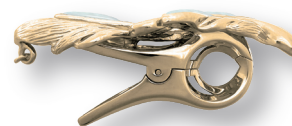

シェル付き クリップクラスプ

同じ母貝でもシェルは表情が様々です。
海の宝石を贅沢に使った美しい留金具を
お楽しみ下さい。

シェル / 2 種類

WH
ホワイト

BL
ブラック

クリップ本体

対応珠サイズ: 6.0mm~9.0mm

※真珠は付属しません。

CC-601 WH
コード: CC601WH

CC-601 WH G
コード: CC601WHG

CC-601 BL
コード: CC601BL

CC-601 BL G
コード: CC601BLG

クリップ本体

対応珠サイズ: 4.0mm~8.0mm

CC-606 WH
コード: CC606WH

CC-606 WH G
コード: CC606WHG

CC-606 BL
コード: CC606BL

CC-606 BL G
コード: CC606BLG

仕様 【本体】SV925 【ダ円カン】洋白 【スプリング/バネ棒】ステンレス 【仕上げ】ニッケル下地、ロジウムまたは金メッキ 【シェル】WH、BL

エンドパーツ

シェル付き

EN-15 WH
商品コード: EN15WH
(片面タイプ)

ENCC-553 WH
商品コード: ENCC553-WH
(両面タイプ)

EN-80 WH(片面)
商品コード: EN80WH
(両面タイプとWH&BLのコンビタイプもあります)