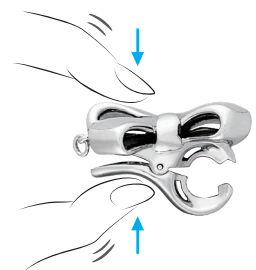

## リボンシリーズ

クリップクラスプはその操作性とアレンジの幅広さから  
ご好評をいただいています。クリップ式なので楽々操作  
簡単にお好みの長さの調節できます。

※真珠は付属しません。

### カラーレジン

対応珠サイズ:5.0mm~8.0mm

CC-599BW

コード:CC599BW

CC-599BW G (金色)

コード:CC599BWG

CC-599CP

コード:CC599CP

CC-599CP G (金色)

コード:CC599CPG

CC-599MT

コード:CC599MT

CC-599MT G (金色)

コード:CC599MTG

- 1.簡単クリップ式
- 2.片手で楽々操作
- 3.自由に長さ調節

※ネックレスの糸が緩みますと外れる恐れがありますのでご注意ください。

仕様 【本体】SV925 【ダイヤカン】洋白 【スプリング/バネ棒】ステンレス 【仕上げ】ニッケル下地、ロジウムまたは金メッキ 【カラー部分】樹脂加工  
<注意>かぶれ等、皮膚に異常を感じた時はご使用を止め、速やかに専門医にご相談下さい。 商品写真はほぼ実物大の大きさです。