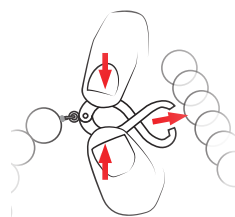

CC-592 SD PK  
1個 ¥4,580

CC-592 SD WH  
1個 ¥4,580

本体寸法：約 28.0×20.1×11.5mm

CZ付き

CC-592Z PK  
1個 ¥5,820  
CZの数…12個

CC-592Z WH  
1個 ¥5,820  
CZの数…12個

本体寸法：約 28.0×20.1×11.5mm

エンドパーツ 両面デザイン

ENCC-592Z  
1個 ¥1,760  
CZの数…10個

ENCC-592  
1個 ¥840

本体寸法：約 10.5×8.4×3.7mm

## ●ブローチ 対応珠サイズ6.0~8.0mm

使い方

押し開けるだけ！  
着脱カンタン

SSR-805  
1個 ¥2,200

本体寸法：約 9.6×23.5×5.0mm

B5851P  
1個 ¥2,310  
キャッチ付

B5851W  
1個 ¥2,310  
キャッチ付

側面

本体寸法：約 15.4×16×17.1mm + 0.8芯 2mm 皿

仕様

本体：SV925 CZ (キュービックジルコニア) シェル レジン (樹脂)  
メッキ仕上げ (ニッケル下地)：ロジウムメッキ/金メッキ

<注意>かぶれ等、皮膚に異常を感じた時はご使用を止め、速やかに専門医にご相談下さい。

商品写真はほぼ実物大の大きさです。

お問い合わせ・ご注文

フリーFAX  
0120-828420

メールアドレス  
ph-1@parts-house.biz