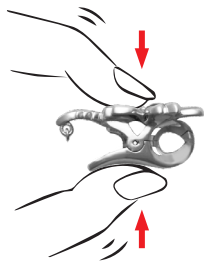

# クリップクラスプ 8の字フック/ブローチ

桜セレクション

桜の季節にぴったりな  
アイテムが出揃いました。  
春の装いのワンポイントとして  
おすすめですよ！

## ●カラフルクリップ 対応珠サイズ6.0~8.0mm

使い方

簡単クリップ式

オールシェル

CC-592 PK  
1個 5,020

CC-592 WH  
1個 ¥5,020

本体寸法：約 28.0×20.1×11.5mm

スターダスト

## ●ブローチ 対応珠サイズ6.0~8.0mm

使い方

押し開けるだけ！  
着脱カンタン

SSR-805  
1個 ¥2,200

本体寸法：約 9.6×23.5×5.0mm

B5851P  
1個 ¥2,310  
キャッチ付

B5851W  
1個 ¥2,310  
キャッチ付

側面

本体寸法：約 15.4×16×17.1mm + 0.8芯 2mm 皿

仕様

本体：SV925 CZ (キュービックジルコニア) シェル レジン (樹脂)  
メッキ仕上げ (ニッケル下地)：ロジウムメッキ/金メッキ

<注意>かぶれ等、皮膚に異常を感じた時はご使用を止め、速やかに専門医にご相談下さい。

商品写真はほぼ実物大の大きさです。

お問い合わせ・ご注文

フリーFAX  
0120-828420

メールアドレス  
ph-1@parts-house.biz