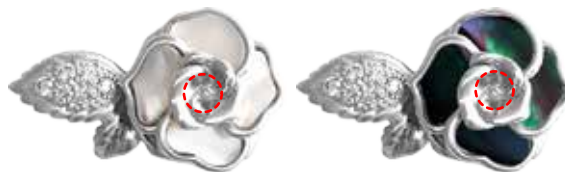

ブローチ・ミニブローチ

●ブローチ

**鉄砲
タイプ**

BR-001 WH BL
おすすめ珠サイズ
3～5mm

BR-002 WH BL
おすすめ珠サイズ
3～5mm

BR-003 WH BL
CZ…6ヶ
おすすめ珠サイズ
4～6mm

BR-004
CZ…18ヶ
おすすめ珠サイズ
4～7mm

BR-005
CZ…41ヶ
おすすめ珠サイズ
4～6mm

仕様	本体：SV925 キュービックジルコニア ブローチ金具：SV925 針：洋白 メッキ仕上げ(ニッケル下地)：ロジウムメッキ 金メッキ
----	---

●ミニブローチ

**ミニ
ブローチ**

MB-88
CZ…5ヶ
おすすめ珠サイズ
4～6mm

MB-89
CZ…12ヶ
おすすめ珠サイズ
4～6mm

仕様	本体：SV925 キュービックジルコニア 針：洋白 キャッチ：真鍮 メッキ仕上げ(ニッケル下地)：ロジウムメッキ 金メッキ
----	--