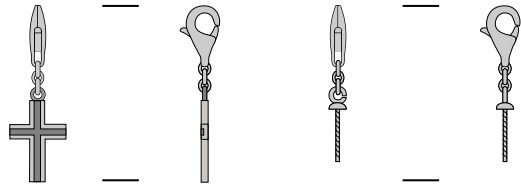

Mask Charm

マスクでもオシャレを楽しめるワンポイントチャーム

MEN - 67

MEN - 10

MEN - 75

マスクに付けるチャーム

— SV925 / マスクチャーム —

片手で簡単装着♪
軽くて普段使いにオススメ

※チャームと金具(カニカン)の間にダ円カンが付きます。

MEN - 61

MEN - 58

MEN - 53

MEN - 52

MEN - 51OSD

MEN - 19

MEN - 17

MEN - 56L

MEN - 56S

MEN - 54L

MEN - 54S

MEN - 55L

MEN - 55S

仕様

本体：SV925 バネ：ステンレス ダ円カン：洋白 キュービックジルコニア
メッキ仕上げ：ニッケル下地 **ロジウムメッキ** **金メッキ**