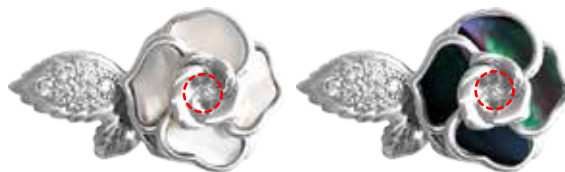

# ブローチ・ミニブローチ

●ブローチ

**鉄砲  
タイプ**

BR-001 WH BL  
おすすめ珠サイズ  
3～5mm  
1個 ¥6,020

BR-002 WH BL  
おすすめ珠サイズ  
3～5mm  
1個 ¥6,310

BR-003 WH BL  
CZ…6ヶ  
おすすめ珠サイズ  
4～6mm  
1個 ¥10,440

BR-004  
CZ…18ヶ  
おすすめ珠サイズ  
4～7mm  
1個 ¥6,160

BR-005  
CZ…41ヶ  
おすすめ珠サイズ  
4～6mm  
1個 ¥9,620

仕様	本体：SV925 キュービックジルコニア ブローチ金具：SV925 針：洋白 メッキ仕上げ(ニッケル下地)：ロジウムメッキ 金メッキ
----	---

●ミニブローチ

**ミニ  
ブローチ**

MB-88  
CZ…5ヶ  
おすすめ珠サイズ  
4～6mm  
1個 ¥4,420

MB-89  
CZ…12ヶ  
おすすめ珠サイズ  
4～6mm  
1個 ¥4,420

仕様	本体：SV925 キュービックジルコニア 針：洋白 キャッチ：真鍮 メッキ仕上げ(ニッケル下地)：ロジウムメッキ 金メッキ
----	--

<注意>かぶれ等、皮膚に異常を感じた時はご使用を止め、速やかに専門医にご相談下さい。 商品写真はほぼ実物大の大きさです。

**お問い合わせ・ご注文**

フリー FAX  
0120-828420

メールアドレス  
ph-1@parts-house.biz

**パーツハウス**  
宝飾パーツの専門店