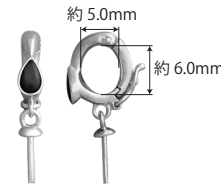

NEW ジョイントバチカン

パールネックレスの間にペンダントトップとしてジョイントすることで、ネックレスにバリエーションを持たせることができます。

セフティ付きで、外れる心配がありません。

シェル付きには白・黒・ピンクの3種類あります。

K18・K14WGの注文も承ります。お問い合わせ下さい。(表示価格はSV925のものです。)

●NPP-400番台 対応珠サイズ:7.0mm~12.0mm

NPP-401-3
1ヶ ¥1,460

NPP-402-3
1ヶ ¥1,470

NPP-403-3
1ヶ ¥1,470

NPP-404-3 BL
1ヶ ¥1,610

NPP-405-3 BL
1ヶ ¥1,900

仕様

材質 本体:SV925製 仕上げ メッキ仕上げ(ニッケル下地) ロジウムメッキ/金メッキ シェル

●NPP-450番台 対応珠:サイズ5.0mm~8.5mm

NPP-451-31
1ヶ ¥1,290

NPP-452-31
1ヶ ¥1,320

NPP-453-31
1ヶ ¥1,320

NPP-454-31 BL
1ヶ ¥1,470

NPP-455-31 BL
1ヶ ¥1,610

仕様

材質 本体:SV925製 仕上げ メッキ仕上げ(ニッケル下地) ロジウムメッキ/金メッキ シェル

<注意>かぶれ等、皮膚に異常を感じた時はご使用を止め、速やかに専門医にご相談下さい。

商品写真はほぼ実物大の大きさです。