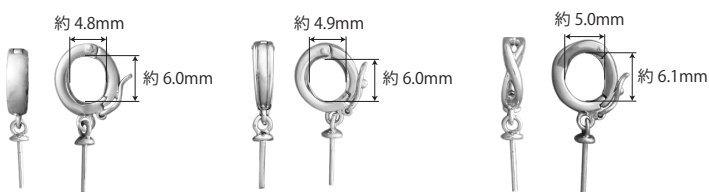

NEW ジョイントバチカン

パールネックレスの間にペンダントトップとしてジョイントすることで、ネックレスにバリエーションを持たせることができます。

セフティ付きで、外れる心配がありません。

シェル付きには白・黒・ピンクの3種類あります。

K18・K14WGの注文も承ります。お問い合わせ下さい。(表示価格はSV925のものです。)

●NPP-400番台 対応珠サイズ:7.0mm~12.0mm

NPP-401-3
1ヶ ¥1,460

NPP-402-3
1ヶ ¥1,470

NPP-403-3
1ヶ ¥1,470

NPP-404-3 BL
1ヶ ¥1,610

NPP-405-3 BL
1ヶ ¥1,900

仕様

材質 本体:SV925製 仕上げ メッキ仕上げ(ニッケル下地) ロジウムメッキ/金メッキ シェル

●NPP-450番台 対応珠:サイズ5.0mm~8.5mm

NPP-451-31
1ヶ ¥1,290

NPP-452-31
1ヶ ¥1,320

NPP-453-31
1ヶ ¥1,320

NPP-454-31 BL
1ヶ ¥1,470

NPP-455-31 BL
1ヶ ¥1,610

仕様

材質 本体:SV925製 仕上げ メッキ仕上げ(ニッケル下地) ロジウムメッキ/金メッキ シェル

<注意>かぶれ等、皮膚に異常を感じた時はご使用を止め、速やかに専門医にご相談下さい。

商品写真はほぼ実物大の大きさです。