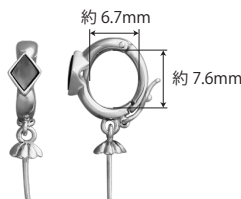

NEW ジョイントバチカン

パールネックレスの間にペンダントトップとしてジョイントすることで、ネックレスにバリエーションを持たせることができます。

セフティ付きで、外れる心配がありません。

シェル付きには白・黒・ピンクの3種類あります。

K18・K14WGの注文も承ります。お問い合わせ下さい。(表示価格はSV925のものです。)

●NPP-400番台 対応珠サイズ:7.0mm~12.0mm

NPP-401-3
1ヶ ¥1,460

NPP-402-3
1ヶ ¥1,470

NPP-403-3
1ヶ ¥1,470

NPP-404-3 BL
1ヶ ¥1,610

NPP-405-3 BL
1ヶ ¥1,900

仕様

材質 本体:SV925製 仕上げ メッキ仕上げ(ニッケル下地) ロジウムメッキ/金メッキ シェル

●NPP-450番台 対応珠:サイズ5.0mm~8.5mm

NPP-451-31
1ヶ ¥1,290

NPP-452-31
1ヶ ¥1,320

NPP-453-31
1ヶ ¥1,320

NPP-454-31 BL
1ヶ ¥1,470

NPP-455-31 BL
1ヶ ¥1,610

仕様

材質 本体:SV925製 仕上げ メッキ仕上げ(ニッケル下地) ロジウムメッキ/金メッキ シェル

<注意>かぶれ等、皮膚に異常を感じた時はご使用を止め、速やかに専門医にご相談下さい。

商品写真はほぼ実物大の大きさです。