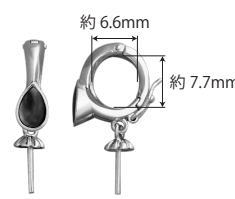

NEW ジョイントバチカン

パールネックレスの間にペンダントトップとしてジョイントすることで、ネックレスにバリエーションを持たせることができます。

セフティ付きで、外れる心配がありません。

シェル付きには白・黒・ピンクの3種類あります。

K18・K14WGの注文も承ります。お問い合わせ下さい。(表示価格はSV925のものです。)

●NPP-400番台 対応珠サイズ:7.0mm~12.0mm

NPP-401-3
1ヶ ¥1,460

NPP-402-3
1ヶ ¥1,470

NPP-403-3
1ヶ ¥1,470

NPP-404-3 BL
1ヶ ¥1,610

NPP-405-3 BL
1ヶ ¥1,900

仕様

材質 本体:SV925製 仕上げ メッキ仕上げ(ニッケル下地) ロジウムメッキ/金メッキ シェル

●NPP-450番台 対応珠:サイズ5.0mm~8.5mm

NPP-451-31
1ヶ ¥1,290

NPP-452-31
1ヶ ¥1,320

NPP-453-31
1ヶ ¥1,320

NPP-454-31 BL
1ヶ ¥1,470

NPP-455-31 BL
1ヶ ¥1,610

仕様

材質 本体:SV925製 仕上げ メッキ仕上げ(ニッケル下地) ロジウムメッキ/金メッキ シェル

<注意>かぶれ等、皮膚に異常を感じた時はご使用を止め、速やかに専門医にご相談下さい。

商品写真はほぼ実物大の大きさです。