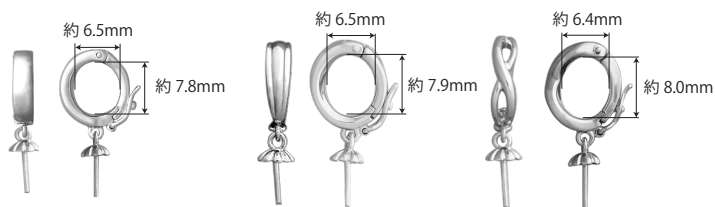

NEW ジョイントバチカン

パールネックレスの間にペンダントトップとしてジョイントすることで、ネックレスにバリエーションを持たせることができます。

セフティ付きで、外れる心配がありません。

シェル付きには白・黒・ピンクの3種類あります。

K18・K14WGの注文も承ります。お問い合わせ下さい。(表示価格はSV925のものです。)

●NPP-400番台 対応珠サイズ:7.0mm~12.0mm

NPP-401-3
1ヶ ¥1,460

NPP-402-3
1ヶ ¥1,470

NPP-403-3
1ヶ ¥1,470

NPP-404-3 BL
1ヶ ¥1,610

NPP-405-3 BL
1ヶ ¥1,900

仕様

材質 本体:SV925製 仕上げ メッキ仕上げ(ニッケル下地) ロジウムメッキ/金メッキ シェル

●NPP-450番台 対応珠:サイズ5.0mm~8.5mm

NPP-451-31
1ヶ ¥1,290

NPP-452-31
1ヶ ¥1,320

NPP-453-31
1ヶ ¥1,320

NPP-454-31 BL
1ヶ ¥1,470

NPP-455-31 BL
1ヶ ¥1,610

仕様

材質 本体:SV925製 仕上げ メッキ仕上げ(ニッケル下地) ロジウムメッキ/金メッキ シェル

<注意>かぶれ等、皮膚に異常を感じた時はご使用を止め、速やかに専門医にご相談下さい。

商品写真はほぼ実物大の大きさです。