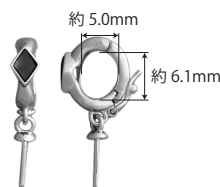

NEW ジョイントバチカン

パールネックレスの間にペンダントトップとしてジョイントすることで、ネックレスにバリエーションを持たせることができます。

セフティ付きで、外れる心配がありません。

シェル付きには白・黒・ピンクの3種類あります。

K18・K14WGの注文も承ります。お問い合わせ下さい。(表示価格はSV925のものです。)

●NPP-400番台 対応珠サイズ:7.0mm~12.0mm

NPP-401-3
1ヶ ¥1,460

NPP-402-3
1ヶ ¥1,470

NPP-403-3
1ヶ ¥1,470

NPP-404-3 BL
1ヶ ¥1,610

NPP-405-3 BL
1ヶ ¥1,900

仕様

材質 本体:SV925製 仕上げ メッキ仕上げ(ニッケル下地) ロジウムメッキ/金メッキ シェル

●NPP-450番台 対応珠:サイズ5.0mm~8.5mm

NPP-451-31
1ヶ ¥1,290

NPP-452-31
1ヶ ¥1,320

NPP-453-31
1ヶ ¥1,320

NPP-454-31 BL
1ヶ ¥1,470

NPP-455-31 BL
1ヶ ¥1,610

仕様

材質 本体:SV925製 仕上げ メッキ仕上げ(ニッケル下地) ロジウムメッキ/金メッキ シェル

<注意>かぶれ等、皮膚に異常を感じた時はご使用を止め、速やかに専門医にご相談下さい。

商品写真はほぼ実物大の大きさです。