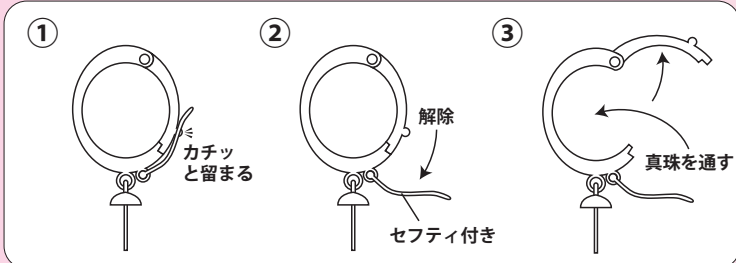

NEW ジョイントバチカン

パールネックレスの間にペンダントトップとしてジョイントすることで、ネックレスにバリエーションを持たせることができます。

セフティ付きで、外れる心配がありません。

シェル付きには白・黒・ピンクの3種類あります。

K18・K14WGの注文も承ります。お問い合わせ下さい。(表示価格はSV925のものです。)

●NPP-400番台 対応珠サイズ:7.0mm~12.0mm

NPP-401-3
1ヶ ¥1,460

NPP-402-3
1ヶ ¥1,470

NPP-403-3
1ヶ ¥1,470

NPP-404-3 BL
1ヶ ¥1,610

NPP-405-3 BL
1ヶ ¥1,900

仕様

材質 本体:SV925製 仕上げ メッキ仕上げ(ニッケル下地) ロジウムメッキ/金メッキ シェル

●NPP-450番台 対応珠:サイズ5.0mm~8.5mm

NPP-451-31
1ヶ ¥1,290