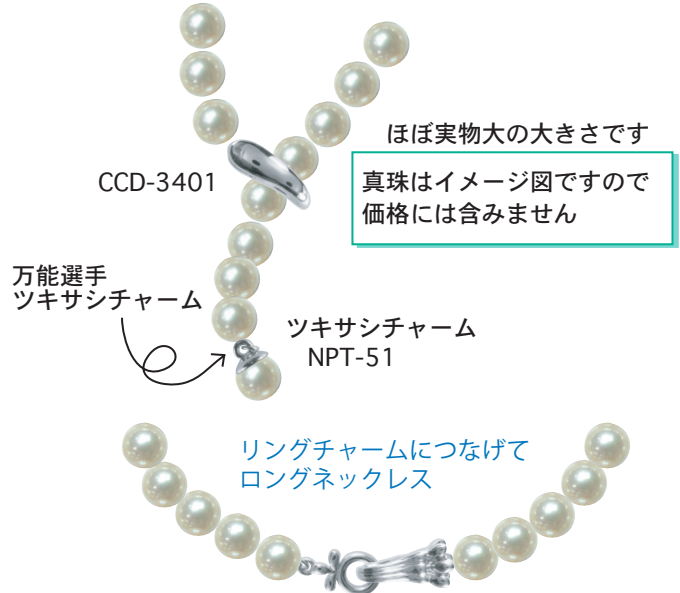

クリップクラスプが
こんなに小さくなりました

スマートクリップ

4.0 mm ~ 7.0 mm 珠対応

 CCD-3401	 EN-52	 CCD-3402	 EN-62
 CCD-3403	 EN-59	 CCD-3404	 EN-65

ベビーパールにぴったりのサイズ

3.0 mm ~ 5.0 mm 珠対応

 CCD-3301	 EN-57	 CCD-3302	 EN-60	 CCD-3303	 EN-63	 CCD-3305	 EN-62
 CCD-3304	 CCD-3305	 CCD-3312Z キュービックジルコニア1ヶ	 EN-58	 EN-62	 EN-67	 CCD-3306Z キュービックジルコニア1ヶ	 EN-61
 CCD-3307	 EN-52	 CCD-3308	 EN-61	 CCD-3309	 EN-57	 CCD-3310	 EN-70
 CCD-3311	 EN-66	 CCD-3313Z キュービックジルコニア1ヶ	 EN-68	 CCD-3314	 EN-69	 CCD-3315Z キュービックジルコニア3ヶ	 EN-71Z キュービック ジルコニア1ヶ

<注意>かぶれ等、皮膚に異常を感じた時はご使用を止め、速やかに専門医にご相談下さい。

商品写真はほぼ実物大の大きさです。

MEMO
