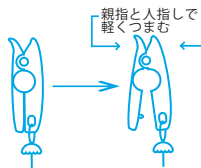

ジョイントバチカン

1. クリップブローチ

ペンダントトップ(2mm以下の連材)やブローチとして使える2WAY 針付きタイプ

 CCBR-20201 21つきさし 31つきさし 51つきさし	 CCBR-20204 21つきさし 31つきさし 51つきさし	 CCBR-20251 21つきさし 31つきさし 51つきさし	 CCBR-20207 Z キュービックジルコニア4ヶ 7 ~ 8	 横 針付き 安全設計
 CCBR-20202-102 10 ~ 12	 CCBR-20203-101 11 ~ 13	 CCBR-20205-103 10 ~ 12	 CCBR-20206-104 9 ~ 12	 CCBR-20208-105 11 ~ 13

真珠はイメージ図ですので価格に含みません

クリップ・ブローチ使用例

2. 連珠用クリップブローチ

ペンダントトップ(7.0~7.5mmの連材)ジャケットブローチ、として使える2WAY 針付きタイプ

 CCBR-27551 Z キュービックジルコニア8ヶ 7.0 ~ 7.5 天珠 7.5	 CCBR-27552 7.0 ~ 7.5 天珠 7.5	 CCBR-27553 7.0 ~ 7.5 天珠 8.0	 CCBR-27554 Z キュービックジルコニア9ヶ 7.0 ~ 7.5 天珠 8.0	 CCBR-27555 Z キュービックジルコニア10ヶ 7.0 ~ 7.5 天珠 8.0	 CCBR-27556 Z キュービックジルコニア18ヶ 7.5 ~ 8.0 天珠 8.0	 針付き 安全設計
--	---	---	--	---	---	---