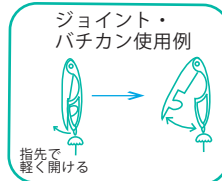

ジョイントバチカン

1. クリップブローチ

ペンダントトップ(2mm以下の連材)やブローチとして使える2WAY 針付きタイプ

 CCBR-20201 21つきさし 31つきさし 51つきさし	 CCBR-20204 21つきさし 31つきさし 51つきさし	 CCBR-20251 21つきさし 31つきさし 51つきさし	 CCBR-20207 Z キュービックジルコニア4ヶ 7 ~ 8	 横 針付き 安全設計
 CCBR-20202-102 10 ~ 12	 CCBR-20203-101 11 ~ 13	 CCBR-20205-103 10 ~ 12	 CCBR-20206-104 9 ~ 12	 CCBR-20208-105 11 ~ 13

真珠はイメージ図ですので価格に含みません

クリップ・ブローチ使用例

2. 連珠用クリップブローチ

ペンダントトップ(7.0~7.5mmの連材)ジャケットブローチ、として使える2WAY 針付きタイプ

 CCBR-27551 Z キュービックジルコニア8ヶ 7.0 ~ 7.5 天珠 7.5	 CCBR-27552 7.0 ~ 7.5 天珠 7.5	 CCBR-27553 7.0 ~ 7.5 天珠 8.0	 CCBR-27554 Z キュービックジルコニア9ヶ 7.0 ~ 7.5 天珠 8.0	 CCBR-27555 Z キュービックジルコニア10ヶ 7.0 ~ 7.5 天珠 8.0	 CCBR-27556 Z キュービックジルコニア18ヶ 7.5 ~ 8.0 天珠 8.0	 針付き 安全設計

3. ジョイントバチカン

軽くてシンプル ジョイントバチカン

 NPP-101 21つきさし 31つきさし 51つきさし	 NPP-103 Z キュービックジルコニア3ヶ 21つきさし 31つきさし 51つきさし	 NPP-104 Z キュービックジルコニア5ヶ 21つきさし 31つきさし 51つきさし

4. クリップバチカン

はさんで留める バチカン

 CCPN-600-2 つきさし2	 CCPN-600-3 つきさし2	 CCPN-801 Z キュービックジルコニア4ヶ 21つきさし 31つきさし 51つきさし	 CCPN-802 21つきさし 31つきさし 51つきさし	 CCPN-803 Z キュービックジルコニア11ヶ 21つきさし 31つきさし 51つきさし

1、2、は針付きタイプ
3、4、は針なしタイプ
1、3、4、は2 以下の連珠
対応ジョイントバチカンです
金属チェーンは種類によって
対応しない場合もあります。

仕様 材質：SILVER925製-ロジウムメッキ・金メッキ

<注意>かぶれ等、皮膚に異常を感じた時はご使用を止め、速やかに専門医にご相談下さい。 商品写真はほぼ実物大の大きさです。

MEMO