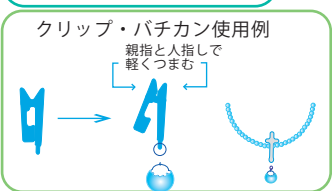

3. ジョイントバチカン

軽くてシンプル ジョイントバチカン

 NPP-101 21つきさし 31つきさし 51つきさし	 NPP-103 Z キュービックジルコニア3ヶ 21つきさし 31つきさし 51つきさし	 NPP-104 Z キュービックジルコニア5ヶ 21つきさし 31つきさし 51つきさし
--	---	---

4. クリップバチカン

はさんで留める バチカン

 CCPN-600-2 つきさし2	 CCPN-600-3 つきさし2	 CCPN-801 Z キュービックジルコニア4ヶ 21つきさし 31つきさし 51つきさし	 CCPN-802 21つきさし 31つきさし 51つきさし	 CCPN-803 Z キュービックジルコニア11ヶ 21つきさし 31つきさし 51つきさし
--	--	--	---	---

1、2、は針付きタイプ
3、4、は針なしタイプ
1、3、4、は2 以下の連珠
対応ジョイントバチカンです
金属チェーンは種類によって
対応しない場合もあります。

仕様 材質：SILVER925製-ロジウムメッキ・金メッキ

<注意>かぶれ等、皮膚に異常を感じた時はご使用を止め、速やかに専門医にご相談下さい。 商品写真はほぼ実物大の大きさです。

MEMO
