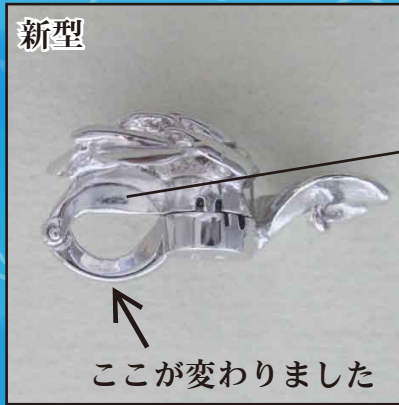

マグピタフリーアーム

?????どこが変わった?????

1. 4ミリ～10ミリまでのパールネックレスに装着可能!

従来品

新型

アームにエッジを作る事により4ミリ～10ミリまで対応可能にしています

2. スタイリッシュ!

アームが変わっても正面からのデザインは従来と変わりません