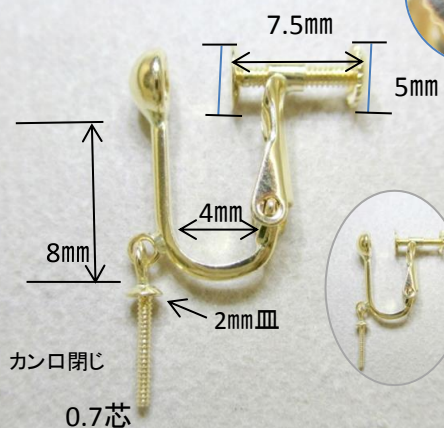

Sサイズ

ブラ K8EG02