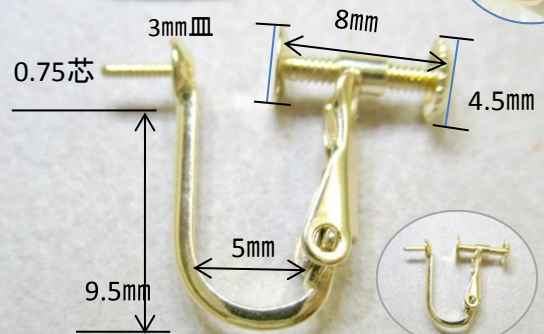

K18 イヤリング

- サイズ表記は目安です。
- 予告なしに仕様の一部を変更することがございます。

ネジ式

スクリュー側面

Sサイズ

直結 K18 A1-2

SMサイズ

直結 K8EG 05

Sサイズ

ブラ K18 A1-6

丸カンのみ K18 A1-5

ネジバネ式

Sサイズ

直結 K8EG 01

EGPA
イヤリングパーツ

K18WG、PTあります。詳細はお問い合わせくださいませ。