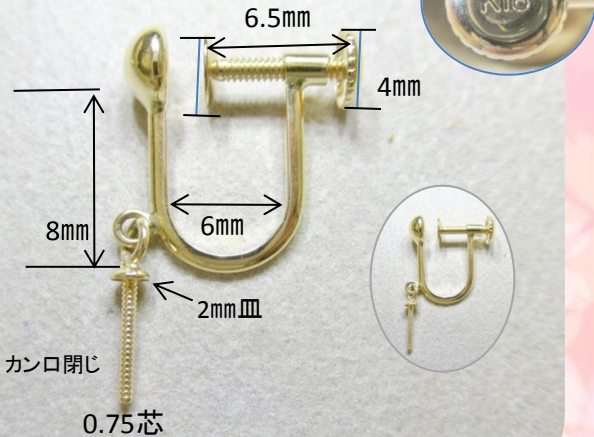

K18 イヤリング

- サイズ表記は目安です。
- 予告なしに仕様の一部を変更することがございます。

ネジ式

スクリュー側面

Sサイズ

直結 K18 A1-2

SMサイズ

直結 K8EG 05

Sサイズ

ブラ K18 A1-6

丸カンのみ K18 A1-5

ネジバネ式

Sサイズ

直結 K8EG 01

EGPA
イヤリングパーツ

K18WG、PTあります。詳細はお問い合わせくださいませ。