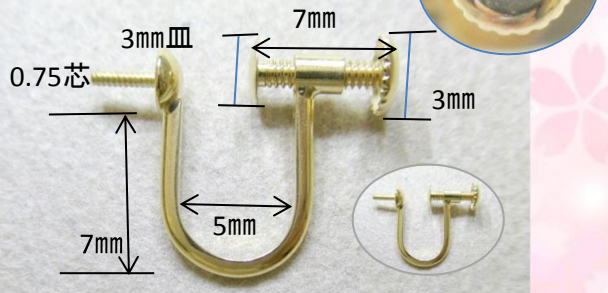

K18 イヤリング

- サイズ表記は目安です。
- 予告なしに仕様の一部を変更することがございます。

ネジ式

スクリュー側面

Sサイズ

直結 K18 A1-2

SMサイズ

直結 K8EG 05

Sサイズ

ブラ K18 A1-6

丸カンのみ K18 A1-5

ネジバネ式

Sサイズ

直結 K8EG 01

EGPA
イヤリングパーツ

K18WG、PTあります。詳細はお問い合わせくださいませ。