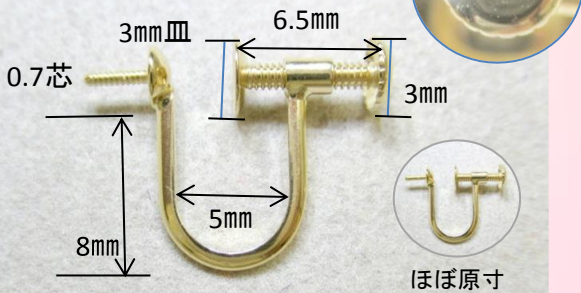

K18 イヤリング

- サイズ表記は目安です。
- 予告なしに仕様の一部を変更することがございます。

ネジ式

スクリュー側面

Sサイズ

直結 K18 A1-2

SMサイズ

直結 K8EG 05

Sサイズ

ブラ K18 A1-6

丸カンのみ K18 A1-5

ネジバネ式

Sサイズ

直結 K8EG 01

EGPA
イヤリングパーツ

K18WG、PTあります。詳細はお問い合わせくださいませ。