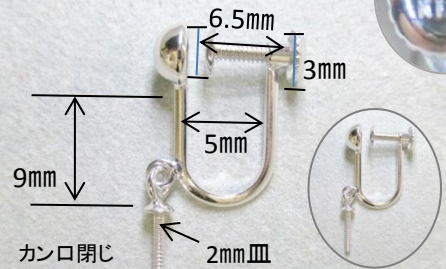

K14WG イヤリング

● サイズ表記は目安です。

● 予告なしに仕様の一部を変更することがございます。

ネジ式

スクリュー側面

直結 W4EG 01

ブラ W4EG

丸カンのみ W4EG 03

ネジバネ式

SSSサイズ

直結 W4EG 04

Sサイズ

直結 W4EG 05

ブラ W4EG

丸カンのみ W4EG 07

EGPA2 (穴小さめ)
SSSサイズ W4EG 04用