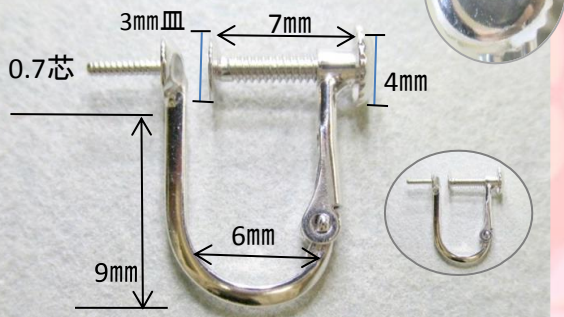

K14WG イヤリング

● サイズ表記は目安です。

● 予告なしに仕様の一部を変更することがございます。

ネジ式

スクリュー側面

直結 W4EG 01

ブラ W4EG

丸カンのみ W4EG 03

ネジバネ式

SSSサイズ

直結 W4EG 04

Sサイズ

直結 W4EG 05

ブラ W4EG

丸カンのみ W4EG 07

EGPA2 (穴小さめ)
SSSサイズ W4EG 04用