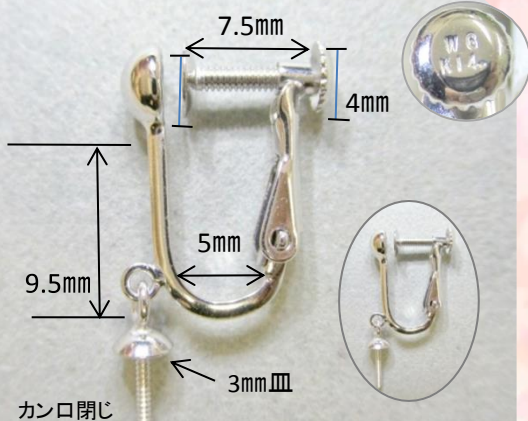

K14WG イヤリング

● サイズ表記は目安です。

● 予告なしに仕様の一部を変更することがございます。

ネジ式

スクリュー側面

直結 W4EG 01

ブラ W4EG

丸カンのみ W4EG 03

ネジバネ式

SSSサイズ

直結 W4EG 04

Sサイズ

直結 W4EG 05

ブラ W4EG

丸カンのみ W4EG 07

EGPA2 (穴小さめ)
SSSサイズ W4EG 04用

EGPA
イヤリングパーツ

K18WG、PTあります。詳細はお問い合わせくださいませ。

【注意】かぶれ等、皮膚に異常を感じた時はご使用を止め、速やかに専門医へご相談ください。

(株) パーツハウス
月～金 9:30～17:30 (土日祝 休)
東京都台東区上野5-8-10-1F
TEL 03-3836-9888 FAX 03-3834-7390