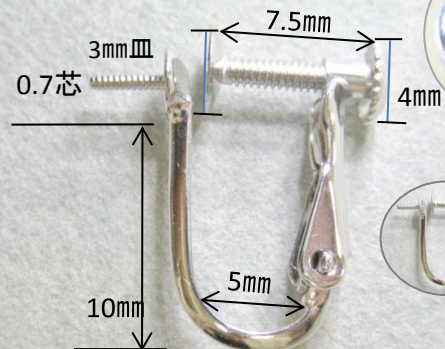

K14WG イヤリング

● サイズ表記は目安です。

● 予告なしに仕様の一部を変更することがございます。

ネジ式

スクリュー側面

直結 W4EG 01

ブラ W4EG

丸カンのみ W4EG 03

ネジバネ式

SSSサイズ

直結 W4EG 04

Sサイズ

直結 W4EG 05

ブラ W4EG

丸カンのみ W4EG 07

EGPA2 (穴小さめ)
SSSサイズ W4EG 04用