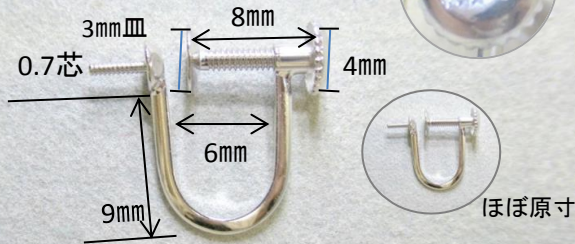

K14WG イヤリング

● サイズ表記は目安です。

● 予告なしに仕様の一部を変更することがございます。

ネジ式

スクリュー側面

直結 W4EG 01

ブラ W4EG

丸カンのみ W4EG 03

ネジバネ式

SSSサイズ

直結 W4EG 04

Sサイズ

直結 W4EG 05

ブラ W4EG

丸カンのみ W4EG 07

EGPA2 (穴小さめ)
SSSサイズ W4EG 04用