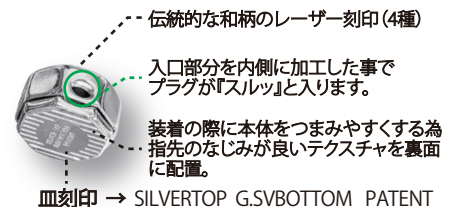

新 C-move ボタンクラスプ

つまんで外せるボタンクラスプに新タイプが登場。
小振りで上品なサイズのクラスプは真珠の魅力を
より一層引き立ててくれます。

～材質～

本体:SV925 皿・ダ円カン:洋白

プラグ:真鍮 内部部品:ステンレス

●対応珠サイズ：7.0mm ～ 9.5mm

※画像はイメージです。

桜 (Sakura)

BTN-201-A
BTN-201-AG(金色)

青海波 (Seigaiha)

BTN-201-B
BTN-201-BG(金色)

市松 (Ichimatsu)

BTN-201-C
BTN-201-CG(金色)

麻の葉 (Asanoha)

BTN-201-D
BTN-201-DG(金色)

プレーン (Plain)

BTN-201
BTN-201G(金色)

ボタンクラスプの特徴

ココがすごい!!
こだわりのポイント

仕様

材質 本体:SV925 皿・ダ円カン:洋白 プラグ:真鍮 内部部品:ステンレス

仕上げ ニッケル下地 ロジウムメッキ 金メッキ

<注意>かぶれ等、皮膚に異常を感じた時はご使用を止め、速やかに専門医にご相談下さい。

お問い合わせ・ご注文