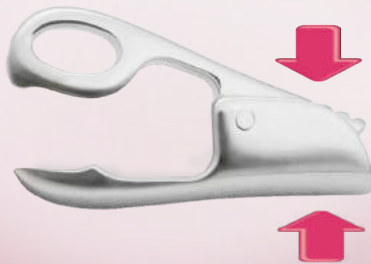

大切なリングをキャッチする

らぶリン

手作業などでリングを
着けられない方へ!

大切なものが
いつも一緒に
心の近くに...

リングとチェーンは付属していません

① クリップで
かんたんに着脱!

② チェーンを
外さないで留められます。

③ リングがおしゃれな
ペンダントに変身!

S サイズ
WRC-101
1ヶ ¥2,950

対応サイズ
リング幅 2.5 mm / リング厚 2.0 mmまで

M サイズ
WRC-102
1ヶ ¥2,950

対応サイズ
リング幅 3.0 mm / リング厚 2.3 mmまで

L サイズ
WRC-103
1ヶ ¥2,950

対応サイズ
リング幅 4.5 mm / リング厚 2.5 mmまで

仕様

材質: 本体 /SV925、スプリング/ステンレス
仕上げ: ロジウムメッキ、金メッキ、ニッケルフリー
チェーン用の穴の大きさは4x2mm