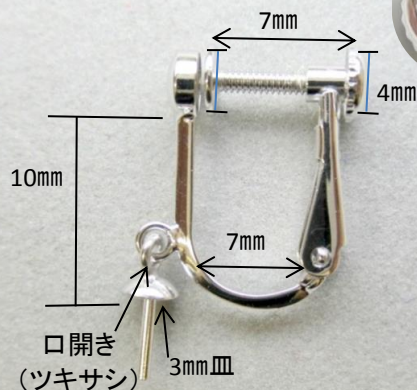

ブラ SEG 05 ロジウムメッキ