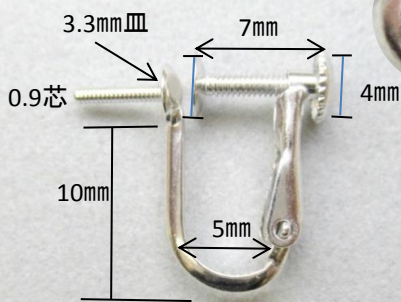

直結 SEG 03 ロジウムメッキ 特価