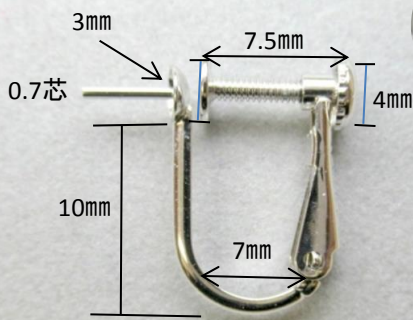

SV

地金変更不可

イヤリング ネジバネ

価格・詳細はお問い合わせください (商品番号をお伝えくださいませ)

ほぼ原寸

- サイズ表記は目安です。
- 予告なしに仕様の一部を変更することがございます。

スクリュー側面

直結 SEG 01 ロジウムメッキ