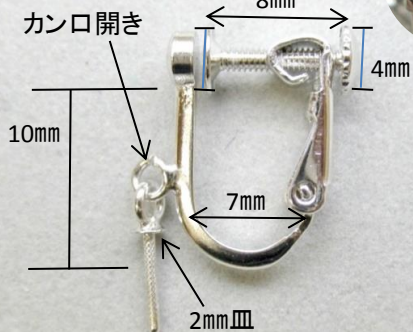

ブラ SEG 04 ロジウムメッキ