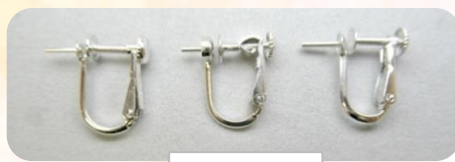

SV

地金変更不可

イヤリング ネジバネ

価格・詳細はお問い合わせください (商品番号をお伝えくださいませ)

ほぼ原寸

- サイズ表記は目安です。
- 予告なしに仕様の一部を変更することがございます。

スクリュー側面

直結 SEG 01 ロジウムメッキ