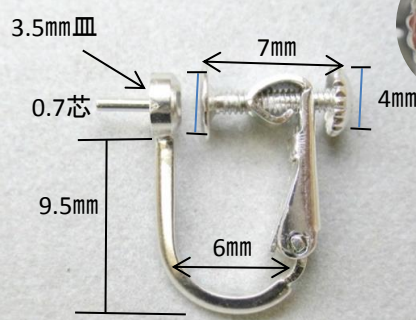

SV

地金変更不可

イヤリング ネジバネ

価格・詳細はお問い合わせください (商品番号をお伝えくださいませ)

ほぼ原寸

- サイズ表記は目安です。
- 予告なしに仕様の一部を変更することがございます。

スクリュー側面

直結 SEG 01 ロジウムメッキ