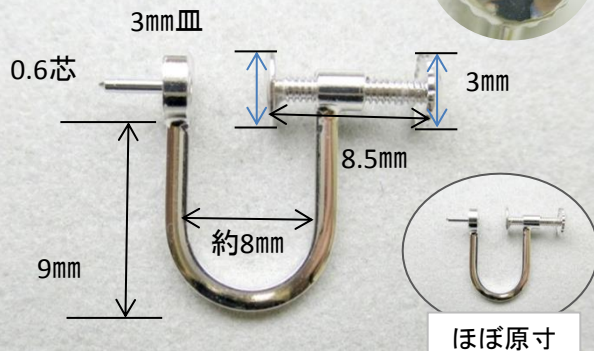

SV・チタン イヤリング ネジ式

地金変更不可

価格・詳細はお問い合わせください
(商品番号をお伝えくださいませ)

直結

A2-1 SV ロジウムメッキ

スクリュー側面

フラ

A2-2 SV ロジウムメッキ

直フラ

SEG06 SV ロジウムメッキ

直結 チタン

TI-EGTYO チタン(純チタン)

- サイズ表記は目安です。
- 予告なしに仕様の一部を変更することがございます。

【注意】
かぶれ等、皮膚に異常を感じた時はご使用を
止め、速やかに専門医へご相談ください。

(株) パーツハウス
月～金 9:30～17:30 (土日祝 休)
東京都台東区上野5-8-10-1F
TEL 03-3836-9888 FAX 03-3834-7390