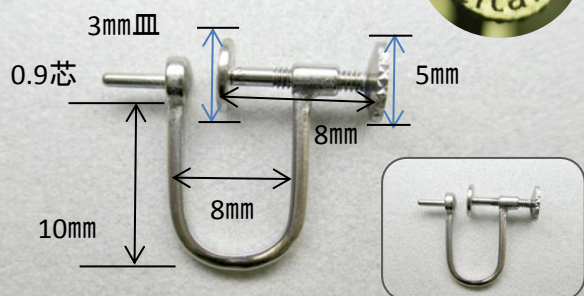

SV・チタン イヤリング ネジ式

地金変更不可

価格・詳細はお問い合わせください
(商品番号をお伝えくださいませ)

直結

A2-1 SV ロジウムメッキ

スクリュー側面

フラ

A2-2 SV ロジウムメッキ

直フラ

SEG06 SV ロジウムメッキ

直結 チタン

TI-EGTYO チタン(純チタン)

- サイズ表記は目安です。
- 予告なしに仕様の一部を変更することがございます。

【注意】
かぶれ等、皮膚に異常を感じた時はご使用を
止め、速やかに専門医へご相談ください。

(株) パーツハウス
月～金 9:30～17:30 (土日祝 休)
東京都台東区上野5-8-10-1F
TEL 03-3836-9888 FAX 03-3834-7390