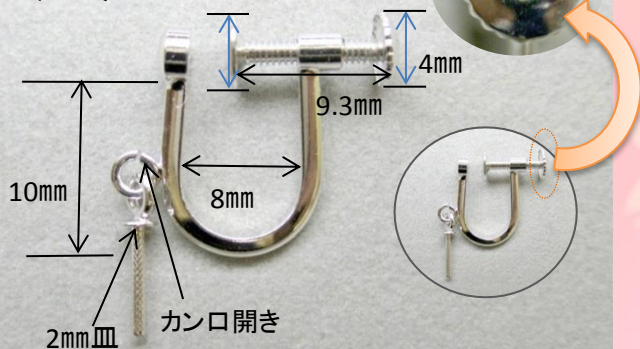

SV・チタン イヤリング ネジ式

地金変更不可

価格・詳細はお問い合わせください
(商品番号をお伝えくださいませ)

直結

A2-1 SV ロジウムメッキ

スクリュー側面

フラ

A2-2 SV ロジウムメッキ

直フラ

SEG06 SV ロジウムメッキ

直結 チタン

TI-EGTYO チタン(純チタン)

- サイズ表記は目安です。
- 予告なしに仕様の一部を変更することがございます。

【注意】
かぶれ等、皮膚に異常を感じた時はご使用を
止め、速やかに専門医へご相談ください。

(株) パーツハウス
月～金 9:30～17:30 (土日祝 休)
東京都台東区上野5-8-10-1F
TEL 03-3836-9888 FAX 03-3834-7390