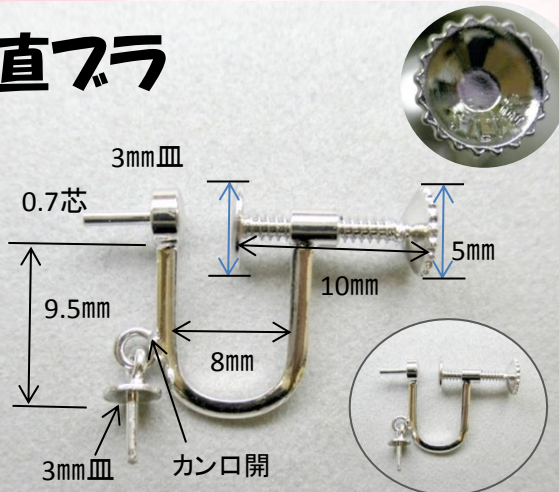

SV・チタン イヤリング ネジ式

地金変更不可

価格・詳細はお問い合わせください
(商品番号をお伝えくださいませ)

直結

A2-1 SV ロジウムメッキ

スクリュー側面

フラ

A2-2 SV ロジウムメッキ

直フラ

SEG06 SV ロジウムメッキ

直結 チタン

TI-EGTYO チタン(純チタン)

- サイズ表記は目安です。
- 予告なしに仕様の一部を変更することがございます。

【注意】
かぶれ等、皮膚に異常を感じた時はご使用を
止め、速やかに専門医へご相談ください。

(株) パーツハウス
月～金 9:30～17:30 (土日祝 休)
東京都台東区上野5-8-10-1F
TEL 03-3836-9888 FAX 03-3834-7390