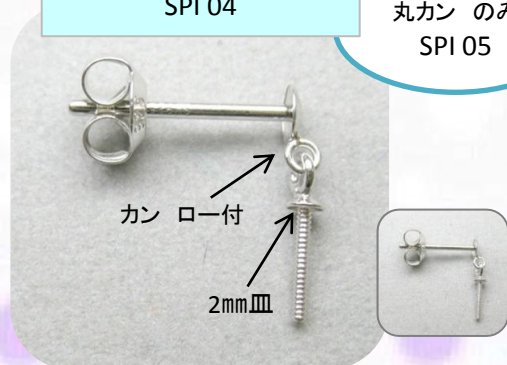

ピアス金具

SV (ロジウムメッキ)、チタン

お問い合わせの際は品番をお伝えください。

SV 直結 0.8芯 (3mm皿)
SPI 01

SV 直結 0.9芯 (3.5mm皿)
SPI 02

SV ブラ 0.8芯
SPI 03

SV ブラ 0.9芯
SPI 04

丸カン のみ
SPI 05

SV アメリカン 0.65芯
SPI 06

チタン 直結 0.9芯 (2mm皿)
TI-PI-2 (ポストのみ)

チタン アメリカン 0.5芯
TI-PI

予告なしに商品の一部を変更することがございます。

【注意】かぶれ等、皮膚に異常を感じた時はご使用を止め、速やかに専門医へご相談ください。

(株) パーツハウス TEL 03-3836-9888 FAX 03-3834-7390
月～金 9:30～17:30 (土日祝 休) 東京都台東区上野5-8-10-1F